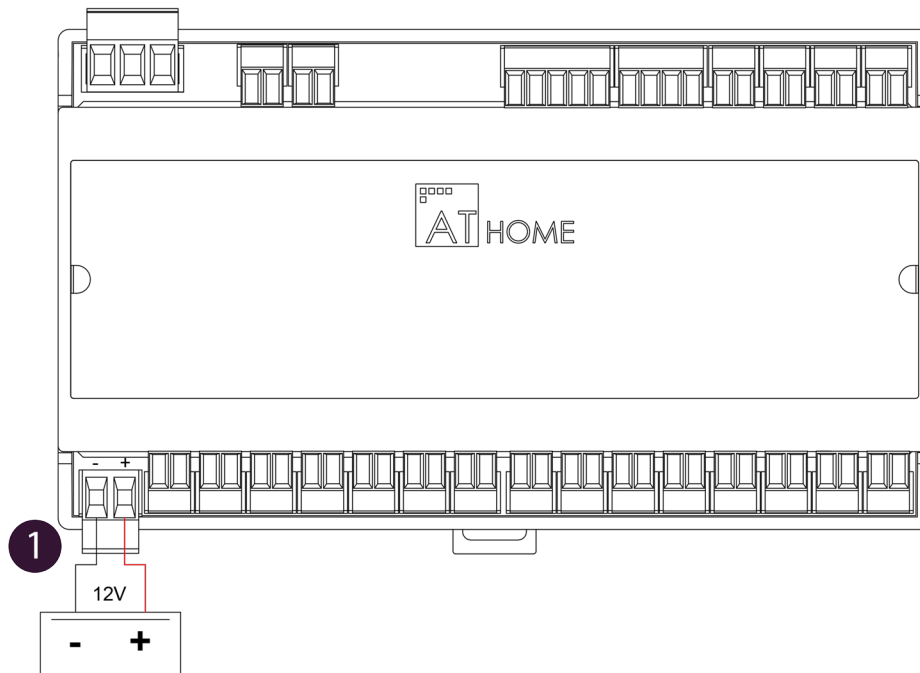

Recomendaciones

- No utilice en un ambiente explosivo.
- Si se ha contaminado con el ácido de la batería lávese con agua de inmediato.
- Manténgala alejada del fuego o zonas de alta temperatura.