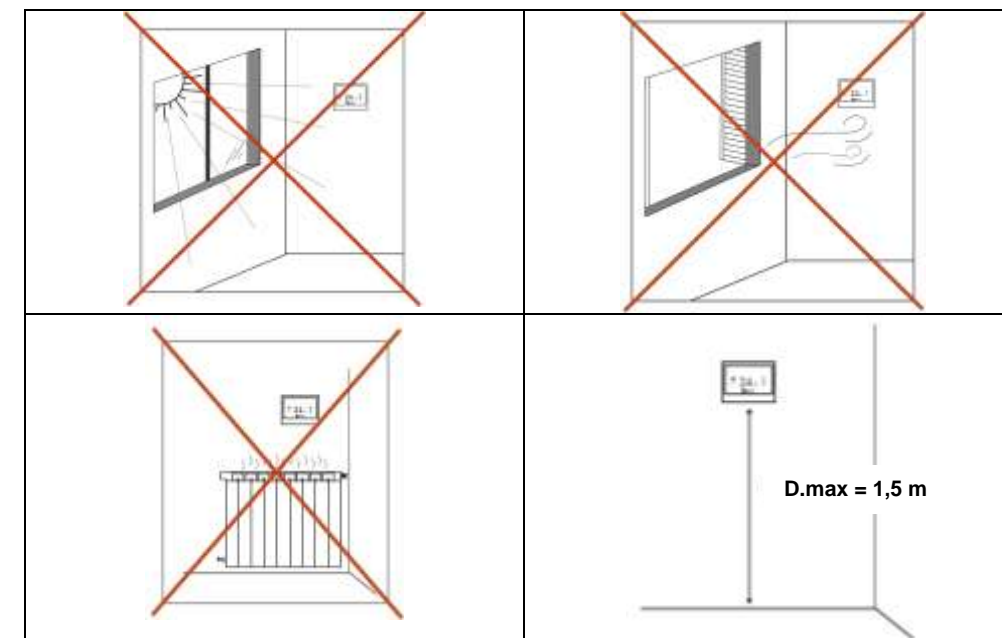

(IT) Sonda di temperatura remota di superficie

Sonda di controllo di temperatura con rivestimento metallico. Montaggio in superficie.

Funzionalità:

- Sonda di temperatura per applicazioni come sonda remota.
- Sonda di temperatura per applicazioni come sonda distribuita.

Per configurazioni avanzate dei nostri prodotti fare riferimento alle "Guide di configurazione avanzata" disponibili su www.airzoneitalia.it

(ES) FICHA TÉCNICA / (EN) DATA SHEET (FR) FICHE TECHNIQUE / (IT) SCHEDA

AZASONDBOX

AIRZONE

(ES) CARACTERÍSTICAS TÉCNICAS / (EN) TECHNICAL SPECS (FR) CARACTERISTIQUES TECHNIQUES / (IT) CARATTERISTICHE TECNICHE

Características Sonda / Probe characteristics Caractéristiques Sonde / Caratteristiche Sonda	
Tipo de sonda / Probe type / Type de sonde / Tipo di sonda	NTC
Encapsulado / Product case / Encapsulée / Nscatolamento	Caja sonda Airzone / Probe Box Airzone Boîtier sonde Airzone / Scatola per sonda Airzone
Valor Nominal / Nominal value / Valeur Nominale / Valore Nominale	10 KΩ a 25 ° C
Aspectos mecánicos / Mechanical aspects / Aspects mécaniques / Aspetti meccanici	
Montaje / Assemble / Montage / Montaggio	En superficie / Wall mounted En applique / Nessuno
Dimensiones / Size / Dimensions / Dimensioni (L x H x W)	38 x 61 x 33,4 mm

(ES) MONTAJE / (EN) ASSEMBLE / (FR) MONTAGE / (IT) MONTAGGIO