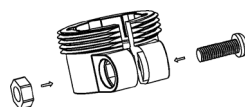

i (ES) VÁLVULAS COMPATIBLES (EN) COMPATIBLE VALVES (PT) VÁLVULAS COMPATÍVEIS

🔧 (ES) MONTAJE (EN) ASSEMBLY (PT) MONTAGEM

ES Enrosque el correspondiente adaptador en la base del cabezal termostático y fíjelo a su radiador. No utilice herramientas.

EN Attach the corresponding adapter to the base of the thermostatic head and secure it to your radiator. Do not use any tools.

PT Aparafuse o adaptador correspondente na base da cabeça termostática e fixe-o ao seu radiador. Não utilize ferramentas.

AZPVOACCVAL

AIRZONE

ES EN PT FR IT DE

Danfos 1/2" valve

Caleffi 1/2" valve

Giacomini 1/2" valve
+ short plunger

FR ADAPTATEUR TÊTE THERMOSTATIQUE AIRZONE

Adaptateurs compatibles avec les têtes filaires (AZX6ACTIVALC) et sans fil (AZX6ACTIVALR).