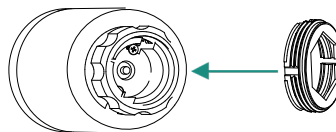

AZPVOACCVAL

AIRZONE

ES EN PT FR IT DE

Danfos 1/2" valve

Caleffi 1/2" valve

Giacomini 1/2" valve
+ short plunger

FR ADAPTATEUR TÊTE THERMOSTATIQUE AIRZONE

Adaptateurs compatibles avec les têtes filaires (AZX6ACTIVALC) et sans fil (AZX6ACTIVALR).