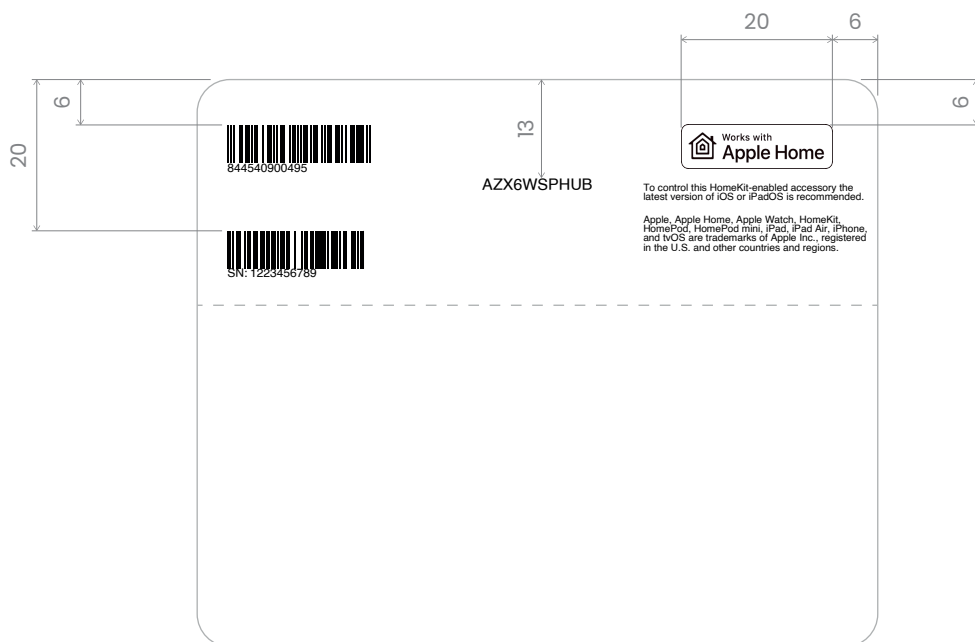

AZHKT_CRE

Color impresión:

- C: 0 %
- M: 0 %
- Y: 0 %
- K: 100 %

Color pegatina:

- C: 0 %
- M: 0 %
- Y: 0 %
- K: 0 %

Texto Homekit:

- Tipografía: Helvetica Regular
- Tamaño: 3,8 pt

Texto referencia (AZX6WSPHUB):

- Tipografía: Helvetica Regular
- Tamaño: 6 pt

Códigos de barras:

- 1 - EAN
- 2 - Serial Number

Cotas:

AZHKT_CRE

Materia prima (C3005577):

Pegatina final a tamaño real: