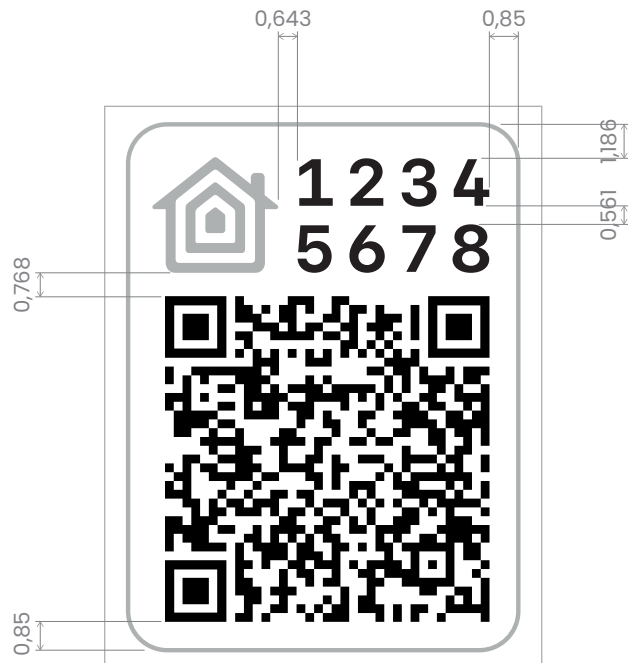

AZHKT_QR

Color impresión:

- C: 0 %
- M: 0 %
- Y: 0 %
- K: 100 %

Texto Homekit:

- Tipografía: SF Mono Bold
- Tamaño: 6 pt

Texto referencia (AZX6WSPHUB):

- Tipografía: Helvetica Regular
- Tamaño: 6 pt

Datos a imprimir (únicos por dispositivo):

- Pairing Code del dispositivo Homekit
- QR Code del dispositivo Homekit

Ejemplo de datos a representar:

| Device Name | MAC | PIN | Pairing Code | QR Code |
|-------------|-------------------|------|--------------------------|--------------------------------------|
| AZW5GRD6DE | E8:4F:25:4E:D6:DE | 1234 | 46191422 | X-HM://002LZPM4EAWVP |
| AZW5FRA6F2 | E8:4F:25:4E:A6:F2 | 1234 | 57676206 | X-HM://002M6JRU6XP9Y |
| AZW5GR59F7 | E8:4F:25:4B:59:F7 | 1234 | 30980920 | X-HM://002LQNLMGOPKF |
| AZW5GR3732 | E8:4F:25:4D:37:32 | 1234 | 87416540 | X-HM://002MO97MKGXY |

Diseño:

Todas las medidas están en milímetros.

AZHKT_QR

Colocación sobre el producto:

Colocación sobre la ficha técnica:

AZHKT_QR

Materia prima (LB018014):

Pegatina final a tamaño real: