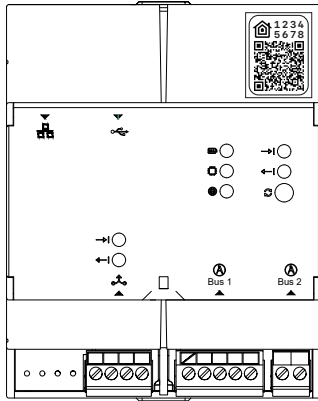

AZHKT_QR

Color impresión:

- C: 0 %
- M: 0 %
- Y: 0 %
- K: 100 %

Texto Homekit:

- Tipografía: SF Mono Bold
- Tamaño: 6 pt

Texto referencia (AZX6WSPHUB):

- Tipografía: Helvetica Regular
- Tamaño: 6 pt

Datos a imprimir (únicos por dispositivo):

- Pairing Code del dispositivo Homekit
- QR Code del dispositivo Homekit

Ejemplo de datos a representar:

| Device Name | MAC | PIN | Pairing Code | QR Code |
|-------------|-------------------|------|--------------------------|--------------------------------------|
| AZW5GRD6DE | E8:4F:25:4E:D6:DE | 1234 | 46191422 | X-HM://002LZPM4EAWVP |
| AZW5FRA6F2 | E8:4F:25:4E:A6:F2 | 1234 | 57676206 | X-HM://002M6JRU6XP9Y |
| AZW5GR59F7 | E8:4F:25:4B:59:F7 | 1234 | 30980920 | X-HM://002LQNLMGOPKF |
| AZW5GR3732 | E8:4F:25:4D:37:32 | 1234 | 87416540 | X-HM://002MO97MKGXY |

Diseño:

Todas las medidas están en milímetros.

AZHKT_QR

Colocación sobre el producto:

Colocación sobre la ficha técnica:

AZHKT_QR

Materia prima (LB018014):

Pegatina final a tamaño real: