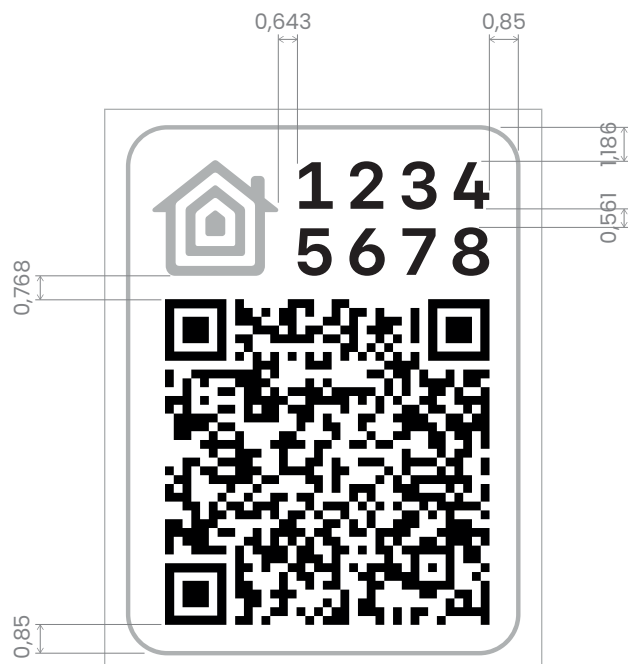

HKT_QR

Color impresión:

- C: 0 %
- M: 0 %
- Y: 0 %
- K: 100 %

Texto Homekit:

- Tipografía: SF Mono Bold
- Tamaño: 6 pt

Texto referencia (AZX6WSPHUB):

- Tipografía: Helvetica Regular
- Tamaño: 6 pt

Datos a imprimir (únicos por dispositivo):

- Pairing Code del dispositivo Homekit
- QR Code del dispositivo Homekit

Ejemplo de datos a representar:

Device Name	MAC	PIN	Pairing Code	QR Code
AZW5GRD6DE	E8:4F:25:4E:D6:DE	1234	46191422	X-HM://002LZPM4EAWVP
AZW5FRA6F2	E8:4F:25:4E:A6:F2	1234	57676206	X-HM://002M6JRU6XP9Y
AZW5GR59F7	E8:4F:25:4B:59:F7	1234	30980920	X-HM://002LQNLMGOPKF
AZW5GR3732	E8:4F:25:4D:37:32	1234	87416540	X-HM://002MO97MKGXY

Diseño:

Todas las medidas están en milímetros.

HKT_QR

Colocación sobre el producto:

Colocación sobre la ficha técnica:

HKT_QR

Materia prima (LB018014):

Pegatina final a tamaño real:

Ejemplos de pegatina: