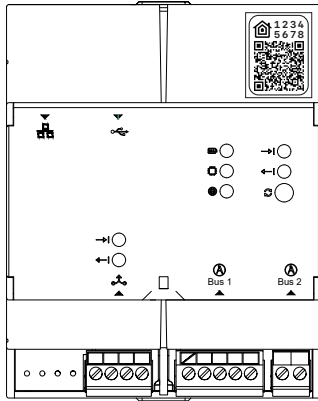

HKT_QR

Color impresión:

- C: 0 %
- M: 0 %
- Y: 0 %
- K: 100 %

Texto Homekit:

- Tipografía: SF Mono Bold
- Tamaño: 6 pt

Texto referencia (AZX6WSPHUB):

- Tipografía: Helvetica Regular
- Tamaño: 6 pt

Datos a imprimir (únicos por dispositivo):

- Pairing Code del dispositivo Homekit
- QR Code del dispositivo Homekit

Ejemplo de datos a representar:

Device Name	MAC	PIN	Pairing Code	QR Code
AZW5GRD6DE	E8:4F:25:4E:D6:DE	1234	46191422	X-HM://002LZPM4EAWVP
AZW5FRA6F2	E8:4F:25:4E:A6:F2	1234	57676206	X-HM://002M6JRU6XP9Y
AZW5GR59F7	E8:4F:25:4B:59:F7	1234	30980920	X-HM://002LQNLMGOPKF
AZW5GR3732	E8:4F:25:4D:37:32	1234	87416540	X-HM://002MO97MKGXY

Diseño:

Todas las medidas están en milímetros.

HKT_QR

Colocación sobre el producto:

Colocación sobre la ficha técnica:

HKT_QR

Materia prima (LB018014):

Pegatina final a tamaño real: