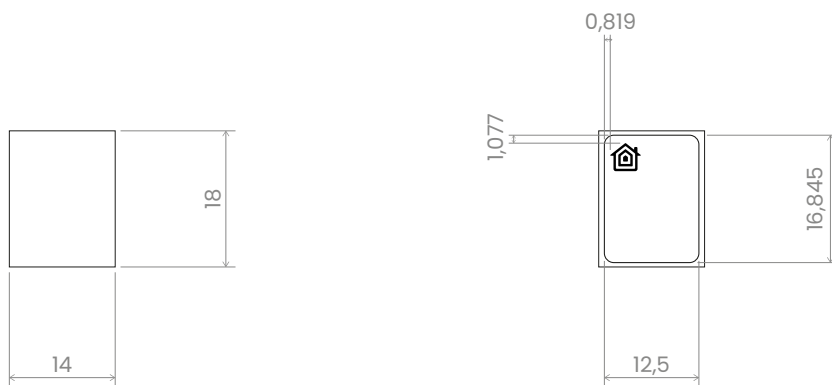

LB018014

Color impresión:

- C: 0 %
- M: 0 %
- Y: 0 %
- K: 100 %

Color pegatina:

- C: 0 %
- M: 0 %
- Y: 0 %
- K: 0 %

Diseño de la pegatina:

Medidas:

*Todas las dimensiones en mm.