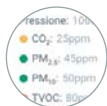

## AirQ Sensor Wi-Fi

RIF. AZAIQWSCNS

L'aria interna può essere fino a 5 volte più inquinata di quella esterna. **Crea spazi più sani con i tuoi impianti e garantisci una gestione efficiente della ventilazione.**

Indicatore visibile della qualità dell'aria interna.

Visualizza dati e grafici dall'app Airzone Cloud.

Misura la CO<sub>2</sub>, il particolato (PM<sub>10</sub> e PM<sub>2,5</sub>) e i composti volatili totali (COVT).