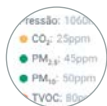

Qualidade do ar interior e consumo energético.

Fáceis de instalar. Sem obras. Sem complicações.

AirQ Sensor Wi-Fi

REF. AZAIQWSCNS

O ar interior pode estar até 5 vezes mais contaminado do que o exterior. **Com as suas instalações, crie espaços mais saudáveis e proporcione uma gestão eficiente da ventilação.**

Indicador visível da qualidade do ar interior.

Consulta dados e gráficos a partir da app Airzone Cloud.

Mede o CO_2 , partículas (PM_{10} e $\text{PM}_{2,5}$) e compostos voláteis totais (COVT).

Controla e gere a ventilação.