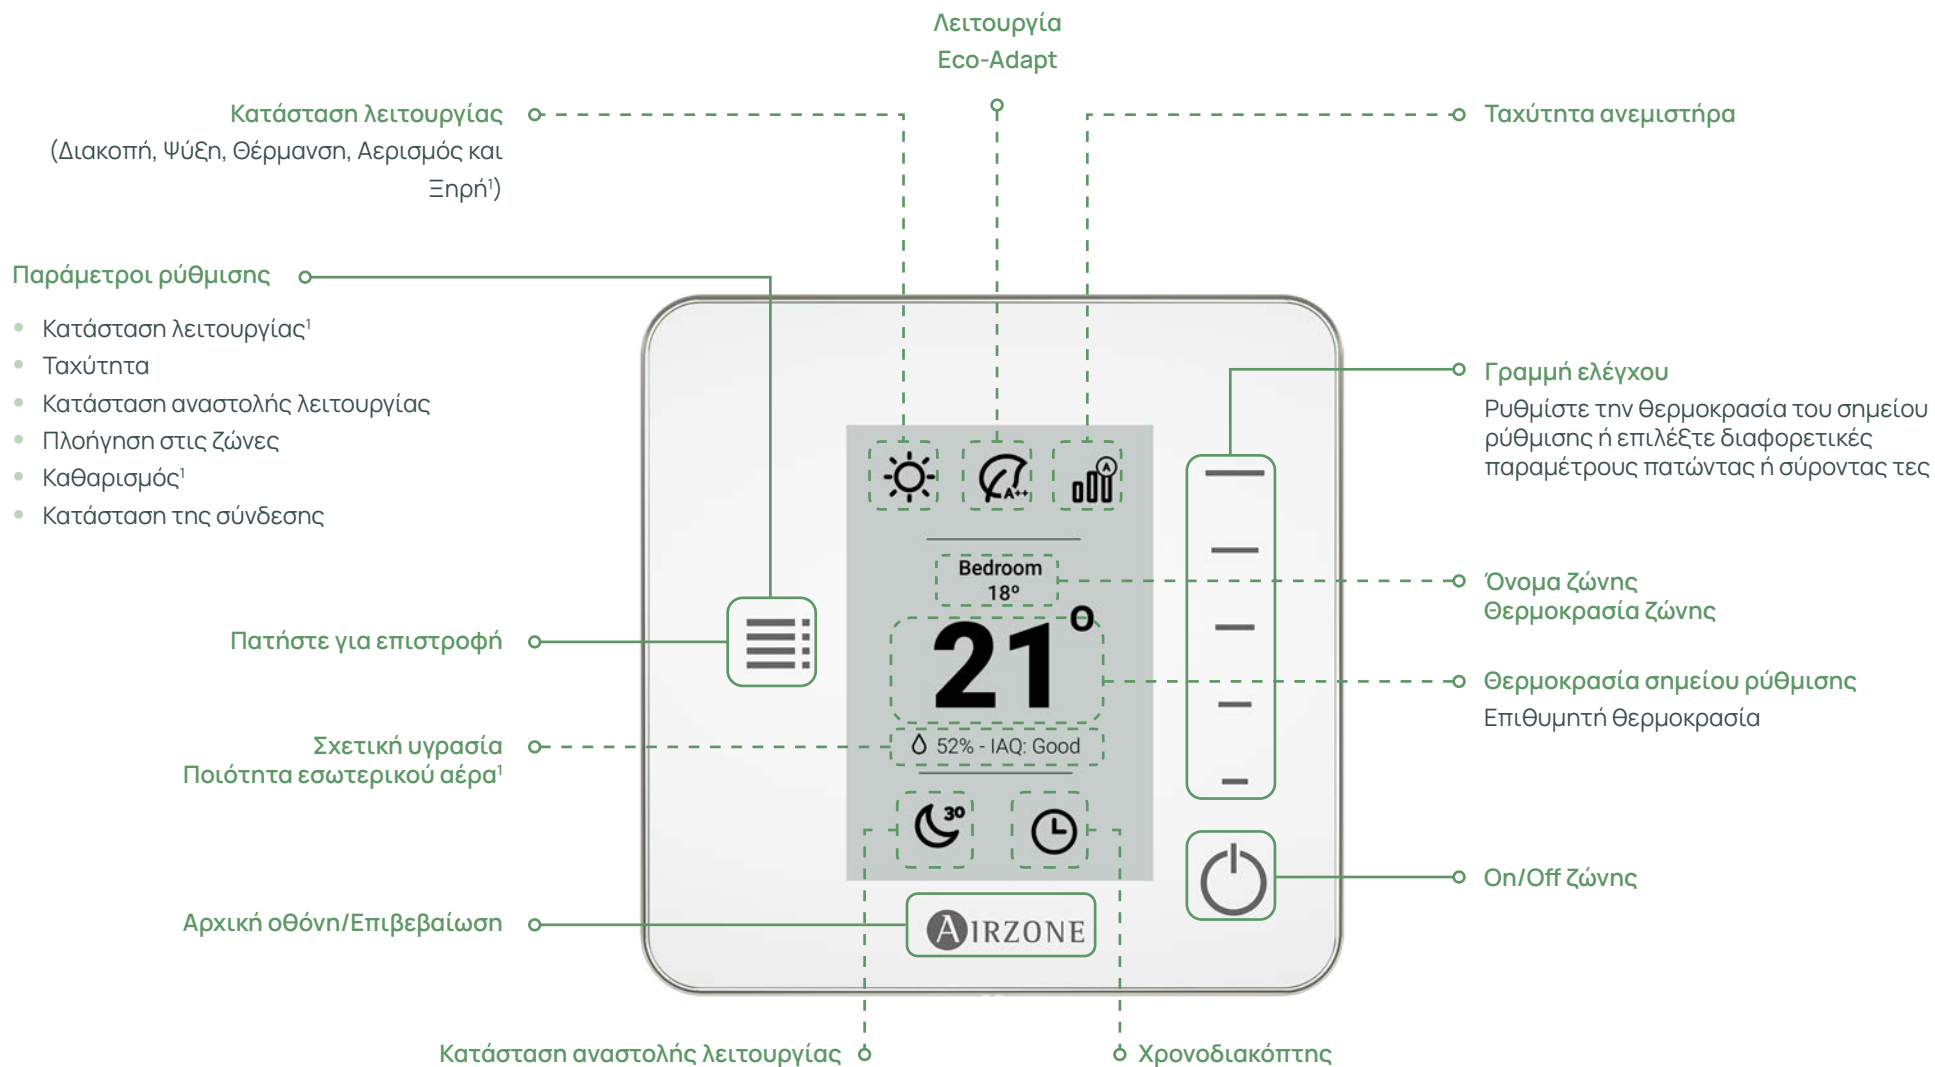

- Ρύθμιση περσίδων
- Στάδια ελέγχου
- Q-Adapt
- Καθαρισμός¹

¹ Διαθέσιμες επιλογές ανάλογα με τη διαμόρφωση ή/και το σύστημα HVAC

Για περισσότερες πληροφορίες, ανατρέξτε στα εγχειρίδια στον ιστότοπο www.airzonecontrol.com/eu/en/support

AIRZONE
Blueface
ΓΙΑ AIDOO

Διαθέσιμο για τα:

Γραμμή Aidoo Pro

— Εικονίδια οθόνης αφής

- - - - - Ενημερωτικά εικονίδια

¹ Διαθέσιμες επιλογές ανάλογα με τη διαμόρφωση ή/και το σύστημα HVAC

Για περισσότερες πληροφορίες, ανατρέξτε στα εγχειρίδια στον ιστότοπο www.airzonecontrol.com/eu/en/support

AIRZONE Think

Διαθέσιμο για τα:

- ✓ Flexa 25 Plus
- ✓ Easyzone 25 Plus
- ✓ Acuazone

— Χωρητικά κουμπιά - - - - - Ενημερωτικά εικονίδια

¹ Διαθέσιμες επιλογές ανάλογα με τη διαμόρφωση ή/και το σύστημα HVAC

Για περισσότερες πληροφορίες, ανατρέξτε στα εγχειρίδια στον ιστότοπο www.airzonecontrol.com/eu/en/support

AIRZONE Lite

Διαθέσιμο για τα:

- ✓ Flexa 25 Plus
- ✓ Easyzone 25 Plus
- ✓ Acuazone

Εάν η λυχνία LED κατάστασης είναι σταθερά **αναμμένη**

Η ζώνη είναι ανοιχτή/ενεργοποιημένη.

Εάν η λυχνία LED κατάστασης **αναβοσβήνει**