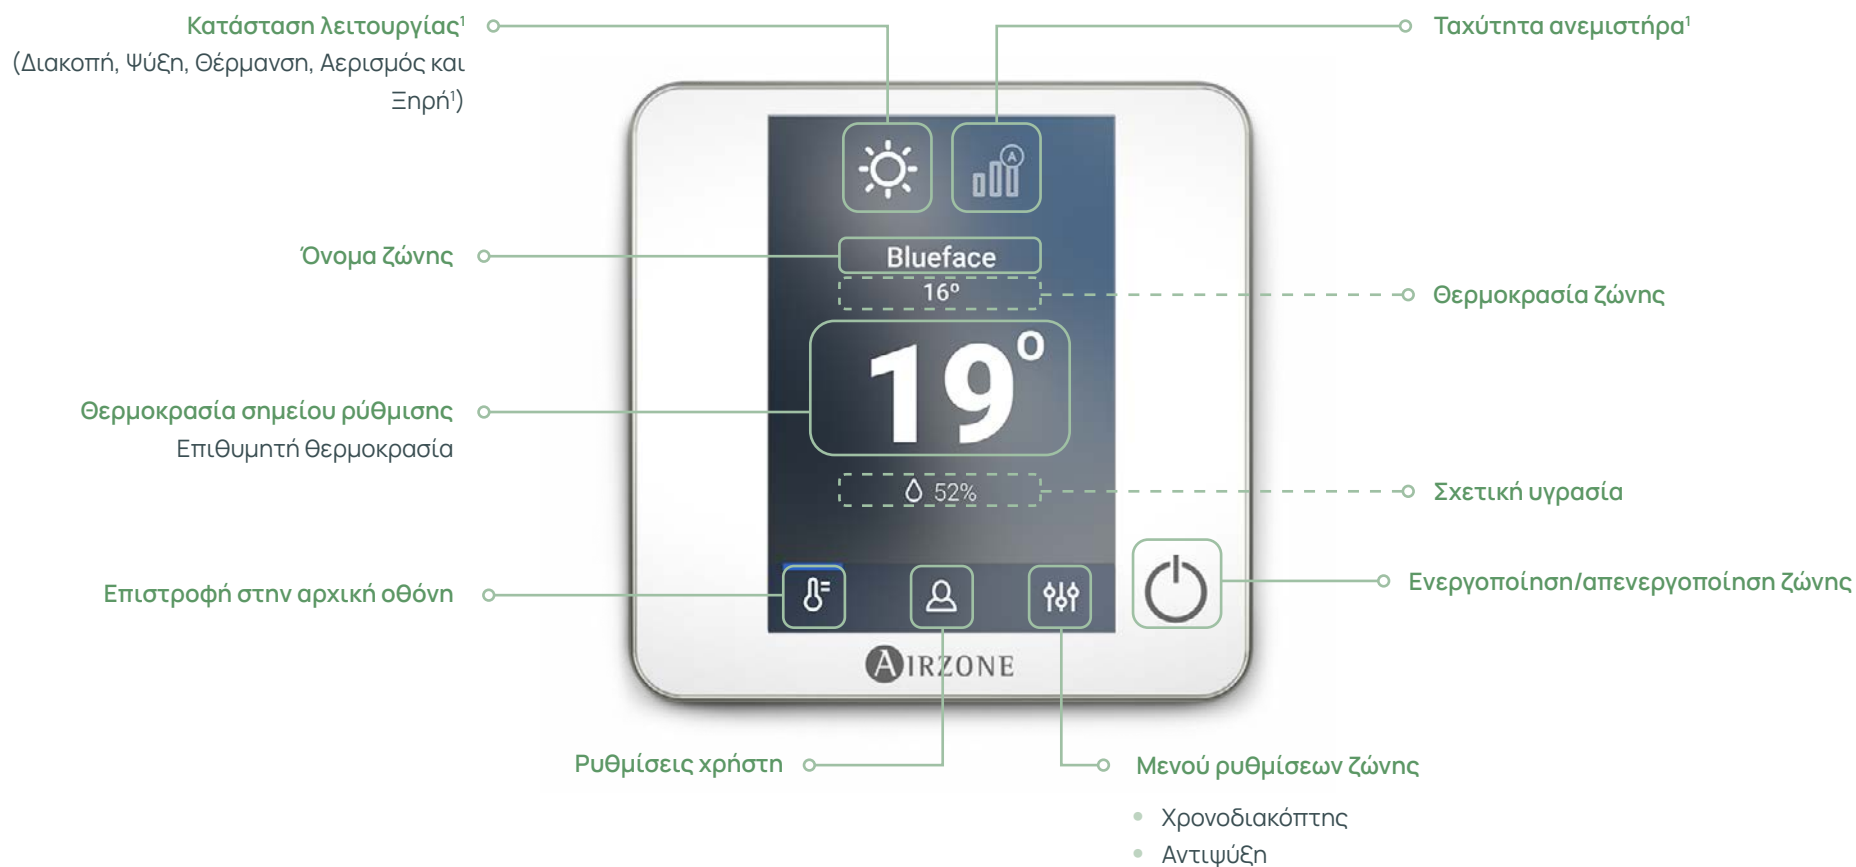

Απλοποιημένος οδηγός για τις διεπαφές της Airzone

AIRZONE Blueface

Διαθέσιμο για τα:

- ✓ Flexa 25 Plus
- ✓ Easyzone 25 Plus
- ✓ Acuazone

— Εικονίδια οθόνης αφής

- - - - - Ενημερωτικά εικονίδια

- Κατάσταση αναστολής λειτουργίας
- Αντιψύξη
- Ρυθμίσεις Lite
- Γωνίες σχαρών

- Ρύθμιση περσίδων
- Στάδια ελέγχου
- Q-Adapt
- Καθαρισμός¹

¹ Διαθέσιμες επιλογές ανάλογα με τη διαμόρφωση ή/και το σύστημα HVAC

Για περισσότερες πληροφορίες, ανατρέξτε στα εγχειρίδια στον ιστότοπο www.airzonecontrol.com/eu/en/support

AIRZONE
Blueface
ΓΙΑ AIDOO

Διαθέσιμο για τα:

Γραμμή Aidoo Pro

— Εικονίδια οθόνης αφής

- - - - - Ενημερωτικά εικονίδια

¹ Διαθέσιμες επιλογές ανάλογα με τη διαμόρφωση ή/και το σύστημα HVAC

Για περισσότερες πληροφορίες, ανατρέξτε στα εγχειρίδια στον ιστότοπο www.airzonecontrol.com/eu/en/support

AIRZONE Think

Διαθέσιμο για τα:

- ✓ Flexa 25 Plus
- ✓ Easyzone 25 Plus
- ✓ Acuazone

— Χωρητικά κουμπιά - - - - - Ενημερωτικά εικονίδια

¹ Διαθέσιμες επιλογές ανάλογα με τη διαμόρφωση ή/και το σύστημα HVAC

Για περισσότερες πληροφορίες, ανατρέξτε στα εγχειρίδια στον ιστότοπο www.airzonecontrol.com/eu/en/support