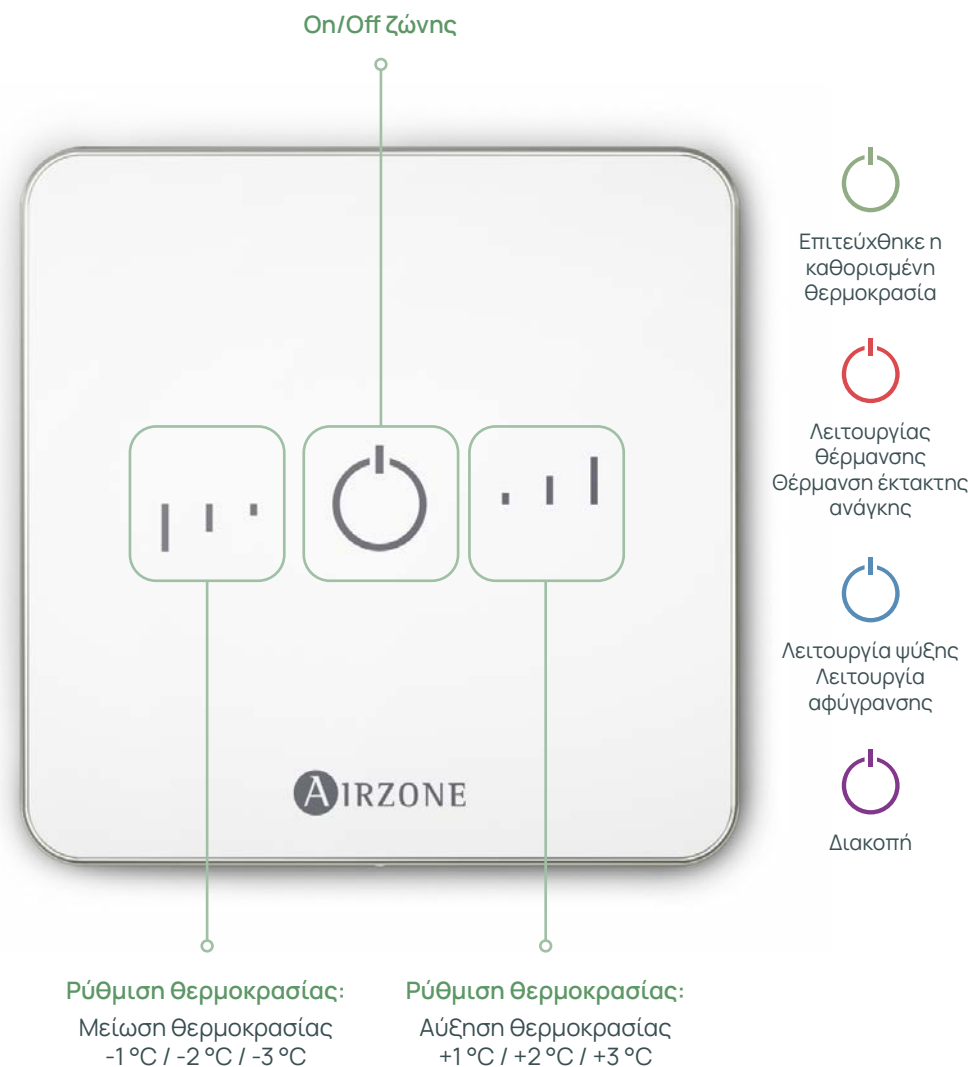

Εάν η λυχνία LED κατάστασης είναι σταθερά **αναμμένη**

Η ζώνη είναι ανοιχτή/ενεργοποιημένη.

Εάν η λυχνία LED κατάστασης **αναβοσβήνει**

Εάν η λυχνία LED αναβοσβήνει πολύ αργά, αυτό σημαίνει ότι η ζώνη είναι απενεργοποιημένη. Μπορείτε να την ενεργοποιήσετε ξανά πατώντας το LED ή χρησιμοποιώντας την εφαρμογή Airzone Cloud.

Εάν η λυχνία LED αναβοσβήνει γρήγορα με κόκκινο ή μοβ χρώμα, αυτό σημαίνει ότι υπάρχει σφάλμα. Μπορείτε να το ελέγξετε από το μενού πλοήγησης για ζώνες σε έναν θερμοστάτη Blueface ή μέσω της εφαρμογής Airzone Cloud.

Εάν η λυχνία LED κατάστασης **είναι κλειστή**

Ο θερμοστάτης βρίσκεται σε λειτουργία εξοικονόμησης ενέργειας, η οποία είναι και η προεπιλεγμένη λειτουργία. Μπορείτε να το ρυθμίσετε από το μενού πλοήγησης ζωνών στον θερμοστάτη Blueface ή μέσω της εφαρμογής Airzone Cloud.

Η θερμοκρασία του σημείου ρύθμισης είναι η επιθυμητή θερμοκρασία. Η προεπιλεγμένη βάση της θερμοκρασίας είναι 22 °C και διαμορφώνεται από τις ρυθμίσεις Lite στον θερμοστάτη Airzone Blueface ή μέσω της εφαρμογής Airzone Cloud.