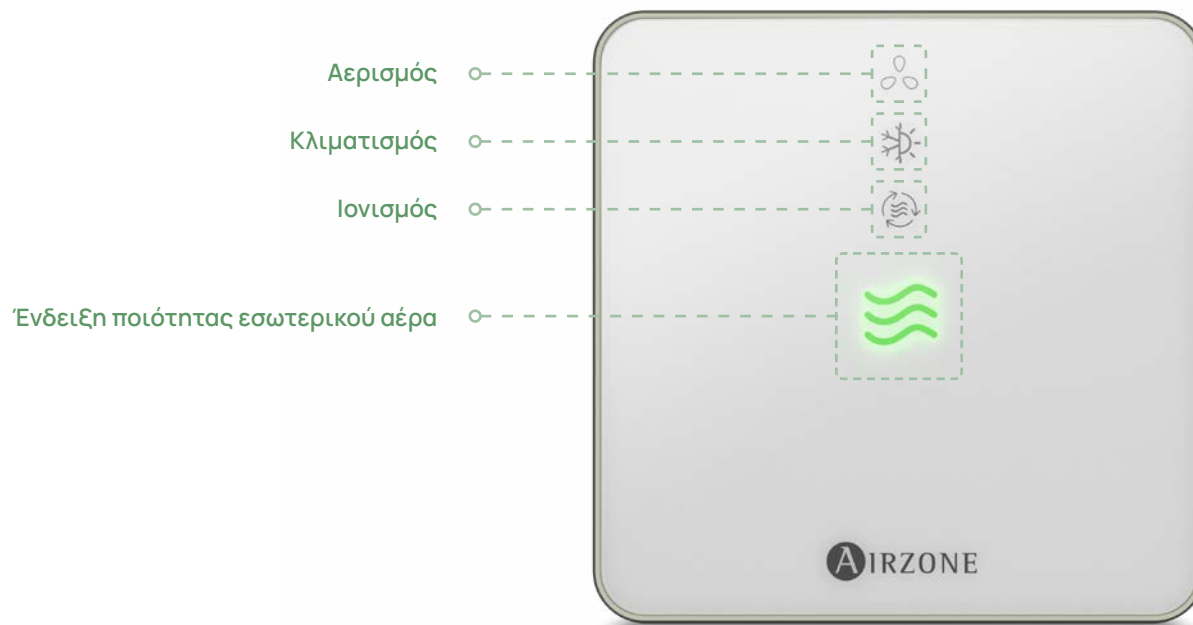

Εάν η λυχνία LED κατάστασης **είναι κλειστή**

Ο θερμοστάτης βρίσκεται σε λειτουργία εξοικονόμησης ενέργειας, η οποία είναι και η προεπιλεγμένη λειτουργία. Μπορείτε να το ρυθμίσετε από το μενού πλοήγησης ζωνών στον θερμοστάτη Blueface ή μέσω της εφαρμογής Airzone Cloud.

Η θερμοκρασία του σημείου ρύθμισης είναι η επιθυμητή θερμοκρασία. Η προεπιλεγμένη βάση της θερμοκρασίας είναι 22 °C και διαμορφώνεται από τις ρυθμίσεις Lite στον θερμοστάτη Airzone Blueface ή μέσω της εφαρμογής Airzone Cloud.

AIRQ Sensor

Διαθέσιμο για τα:

- ✓ Easyzone 25 Plus
- ✓ Flexa 25 Plus
- ✓ Aidoo Pro

Πράσινο
Ποιότητα αέρα Καλή

Κίτρινο
Ποιότητα αέρα Μέτρια

Κόκκινο
Ποιότητα αέρα Χαμηλή

----- Ενημερωτικά εικονίδια

Διαθέσιμο στην έκδοση με Wi-Fi. Λειτουργεί αυτόνομα, επιτρέποντας τη μέτρηση της ποιότητας του αέρα και τον έλεγχο του εξοπλισμού αερισμού.