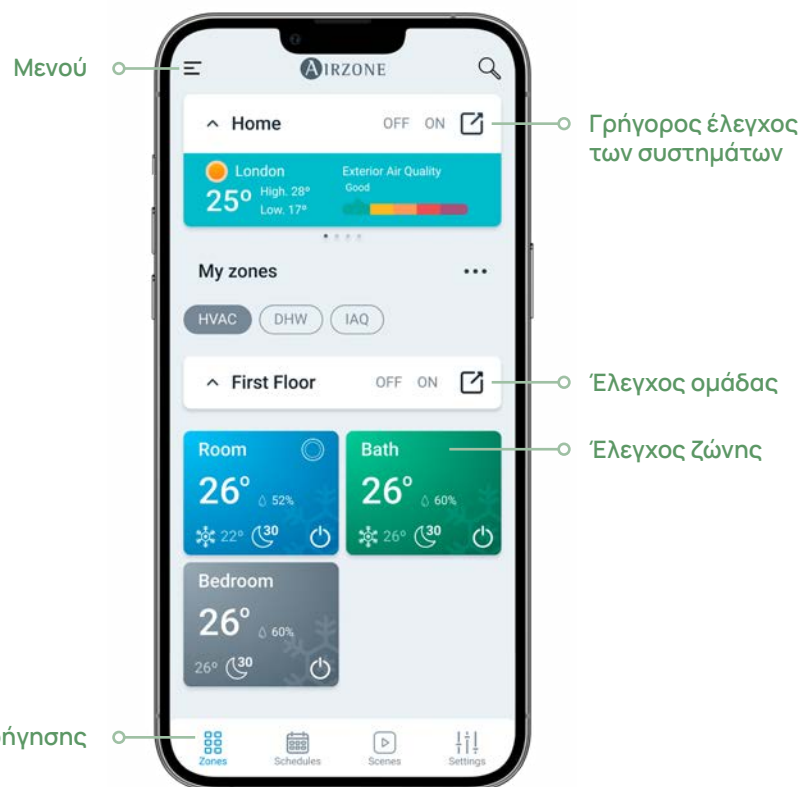

Η θερμοκρασία του σημείου ρύθμισης είναι η επιθυμητή θερμοκρασία. Η προεπιλεγμένη βάση της θερμοκρασίας είναι 22 °C και διαμορφώνεται από τις ρυθμίσεις Lite στον θερμοστάτη Airzone Blueface ή μέσω της εφαρμογής Airzone Cloud.

AIRQ Sensor

Διαθέσιμο για τα:

- ✓ Easyzone 25 Plus
- ✓ Flexa 25 Plus
- ✓ Aidoo Pro

Πράσινο
Ποιότητα αέρα Καλή

Κίτρινο
Ποιότητα αέρα Μέτρια

Κόκκινο
Ποιότητα αέρα Χαμηλή

----- Ενημερωτικά εικονίδια

Διαθέσιμο στην έκδοση με Wi-Fi. Λειτουργεί αυτόνομα, επιτρέποντας τη μέτρηση της ποιότητας του αέρα και τον έλεγχο του εξοπλισμού αερισμού.

Για περισσότερες πληροφορίες, ανατρέξτε στα εγχειρίδια στον ιστότοπο www.airzonecontrol.com/eu/en/support

ΕΦΑΡΜΟΓΗ
Airzone
Cloud

Airzone Cloud

Airzone Cloud
Λίστα αναπαραγωγής βίντεο YouTube >>

i * Λάβετε υπόψη ότι οι λειτουργίες εμφάνισης και ελέγχου της εφαρμογής Airzone Cloud εξαρτώνται από το εγκατεστημένο σύστημα Airzone και το επίπεδο πρόσβασης/τον τύπο προφίλ της εφαρμογής Airzone Cloud.
* Επικοινωνήστε με τον διαχειριστή της εφαρμογής Airzone Cloud εάν χρειάζεστε προηγμένη πρόσβαση.