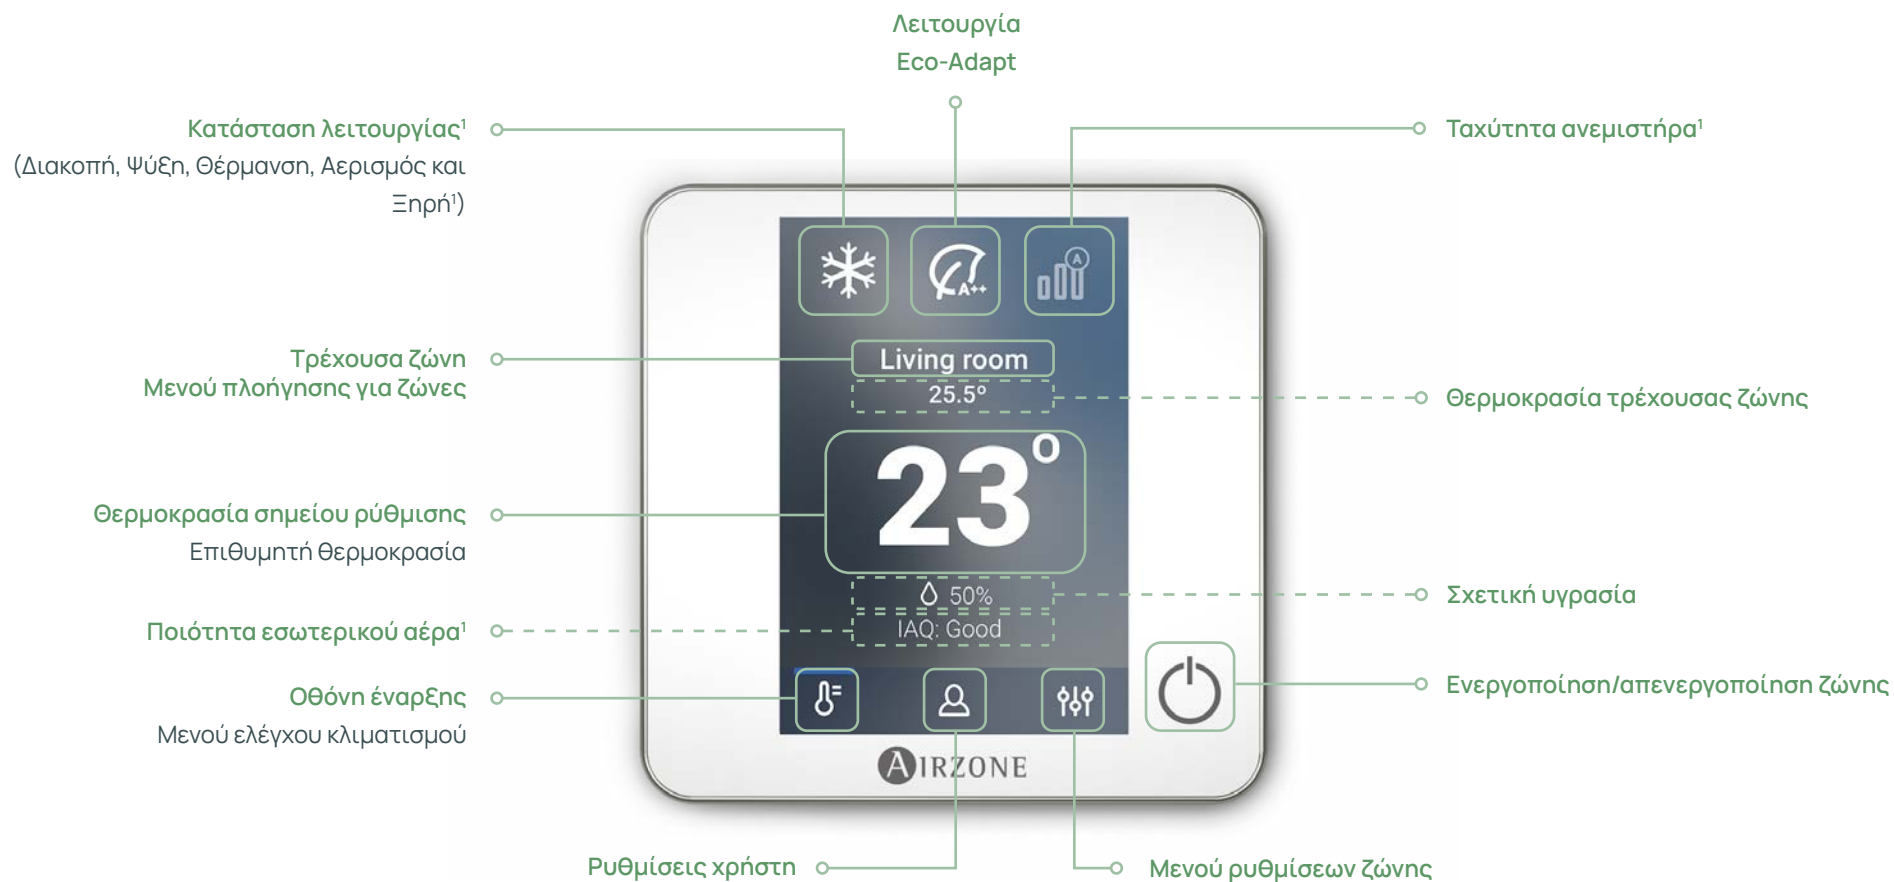

Απλοποιημένος οδηγός για τις διεπαφές της Airzone

AIRZONE Blueface

Διαθέσιμο για τα:

- ✓ Flexa 25 Plus
- ✓ Easyzone 25 Plus
- ✓ Acuazone

— Εικονίδια οθόνης αφής

- - - - - Ενημερωτικά εικονίδια

- Κατάσταση αναστολής λειτουργίας
- Αντιψύξη
- Ρυθμίσεις Lite
- Γωνίες σχαρών

- Ρύθμιση περσίδων
- Στάδια ελέγχου
- Q-Adapt
- Καθαρισμός¹

¹ Διαθέσιμες επιλογές ανάλογα με τη διαμόρφωση ή/και το σύστημα HVAC

Για περισσότερες πληροφορίες, ανατρέξτε στα εγχειρίδια στον ιστότοπο www.airzonecontrol.com/eu/en/support