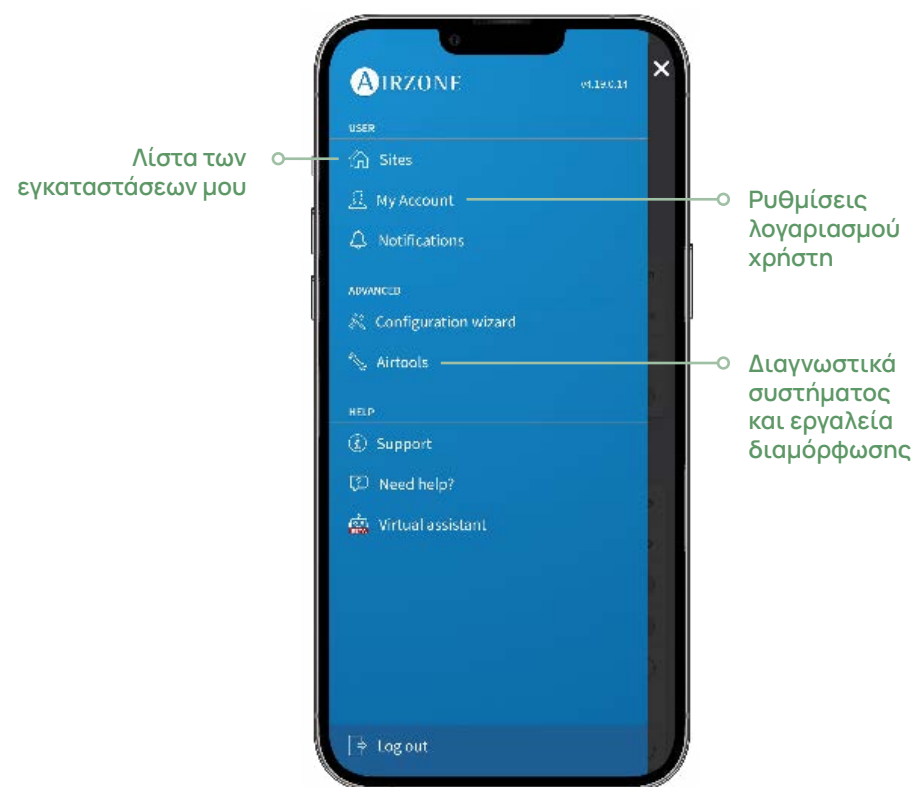

Η θερμοκρασία του σημείου ρύθμισης είναι η επιθυμητή θερμοκρασία. Η προεπιλεγμένη βάση της θερμοκρασίας είναι 22 °C και διαμορφώνεται από τις ρυθμίσεις Lite στον θερμοστάτη Airzone Blueface ή μέσω της εφαρμογής Airzone Cloud.

AIRQ Sensor

Διαθέσιμο για τα:

- ✓ Easyzone 25 Plus
- ✓ Flexa 25 Plus
- ✓ Aidoo Pro

Πράσινο
Ποιότητα αέρα Καλή

Κίτρινο
Ποιότητα αέρα Μέτρια

Κόκκινο
Ποιότητα αέρα Χαμηλή

----- Ενημερωτικά εικονίδια

Διαθέσιμο στην έκδοση με Wi-Fi. Λειτουργεί αυτόνομα, επιτρέποντας τη μέτρηση της ποιότητας του αέρα και τον έλεγχο του εξοπλισμού αερισμού.

Για περισσότερες πληροφορίες, ανατρέξτε στα εγχειρίδια στον ιστότοπο www.airzonecontrol.com/eu/en/support

ΕΦΑΡΜΟΓΗ
Airzone
Cloud

Airzone Cloud

Airzone Cloud
Λίστα αναπαραγωγής βίντεο YouTube >>

i * Λάβετε υπόψη ότι οι λειτουργίες εμφάνισης και ελέγχου της εφαρμογής Airzone Cloud εξαρτώνται από το εγκατεστημένο σύστημα Airzone και το επίπεδο πρόσβασης/τον τύπο προφίλ της εφαρμογής Airzone Cloud.
* Επικοινωνήστε με τον διαχειριστή της εφαρμογής Airzone Cloud εάν χρειάζεστε προηγμένη πρόσβαση.