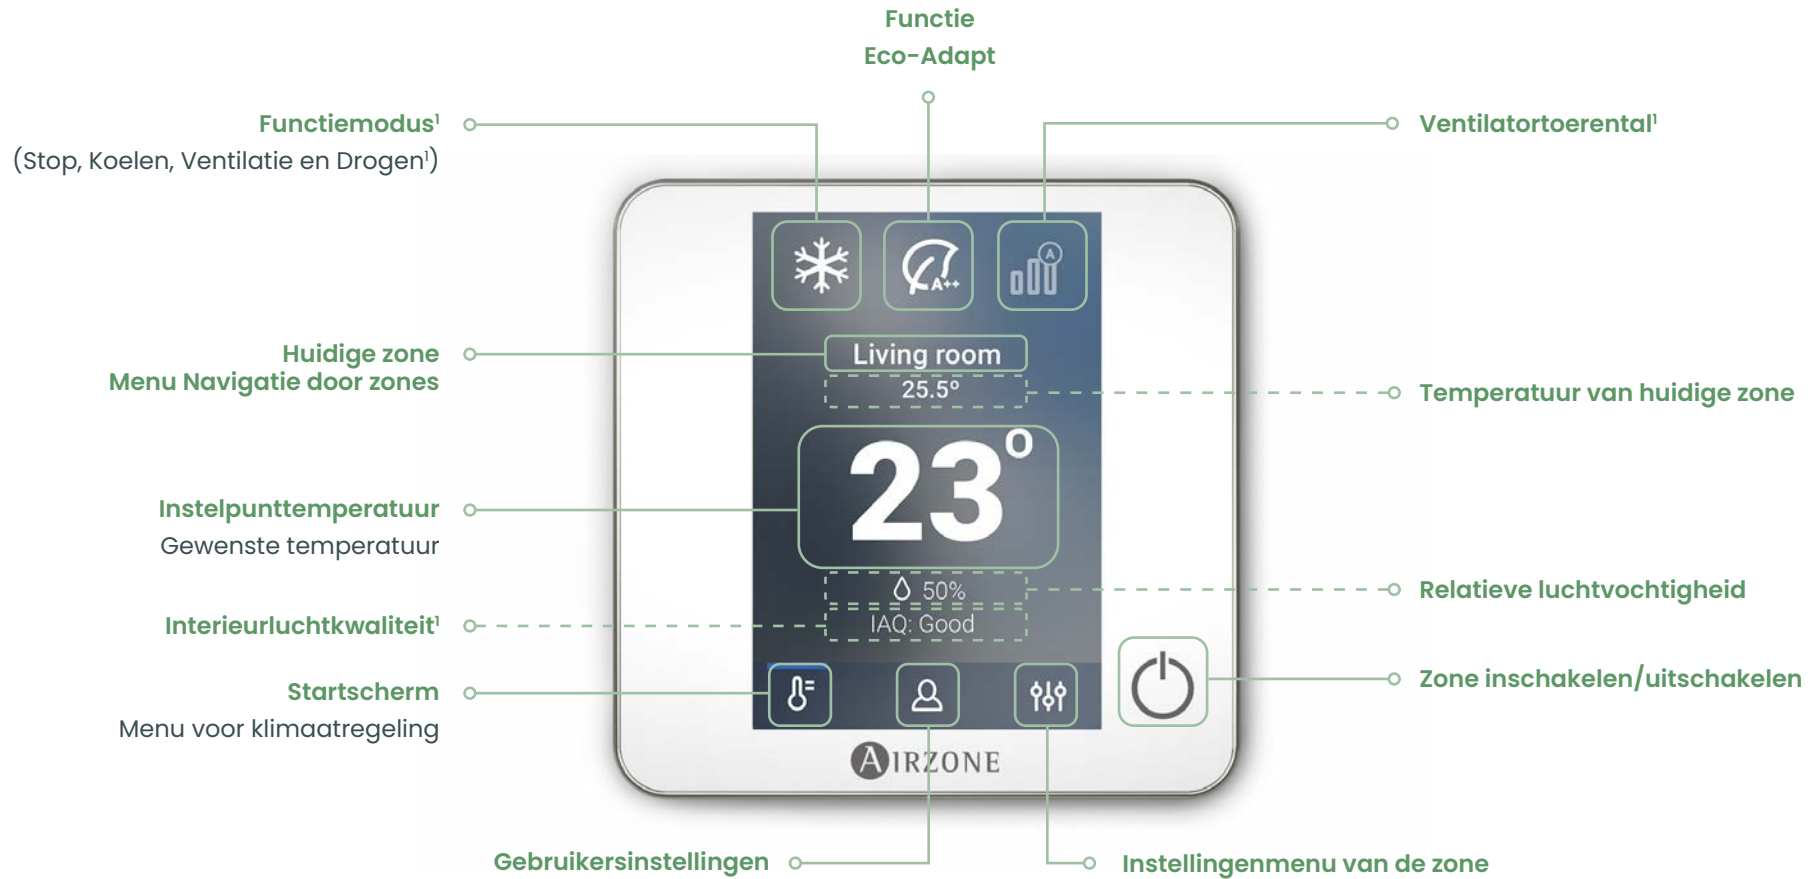

# Beknopte handleiding voor Airzone-interfaces

## Beschikbaar voor:

- ✓ Flexa 25 Plus
- ✓ Easyzone 25 Plus
- ✓ Acuazone

— Pictogrammen op het touchscreen

- - - - Informatiepictogrammen

- Sluimermodus
- Vorstbescherming
- Lite-instellingen
- Stand rooster
- Lamellen afstellen
- Bedieningsfasen
- Q-Adapt
- Zuivering<sup>1</sup>