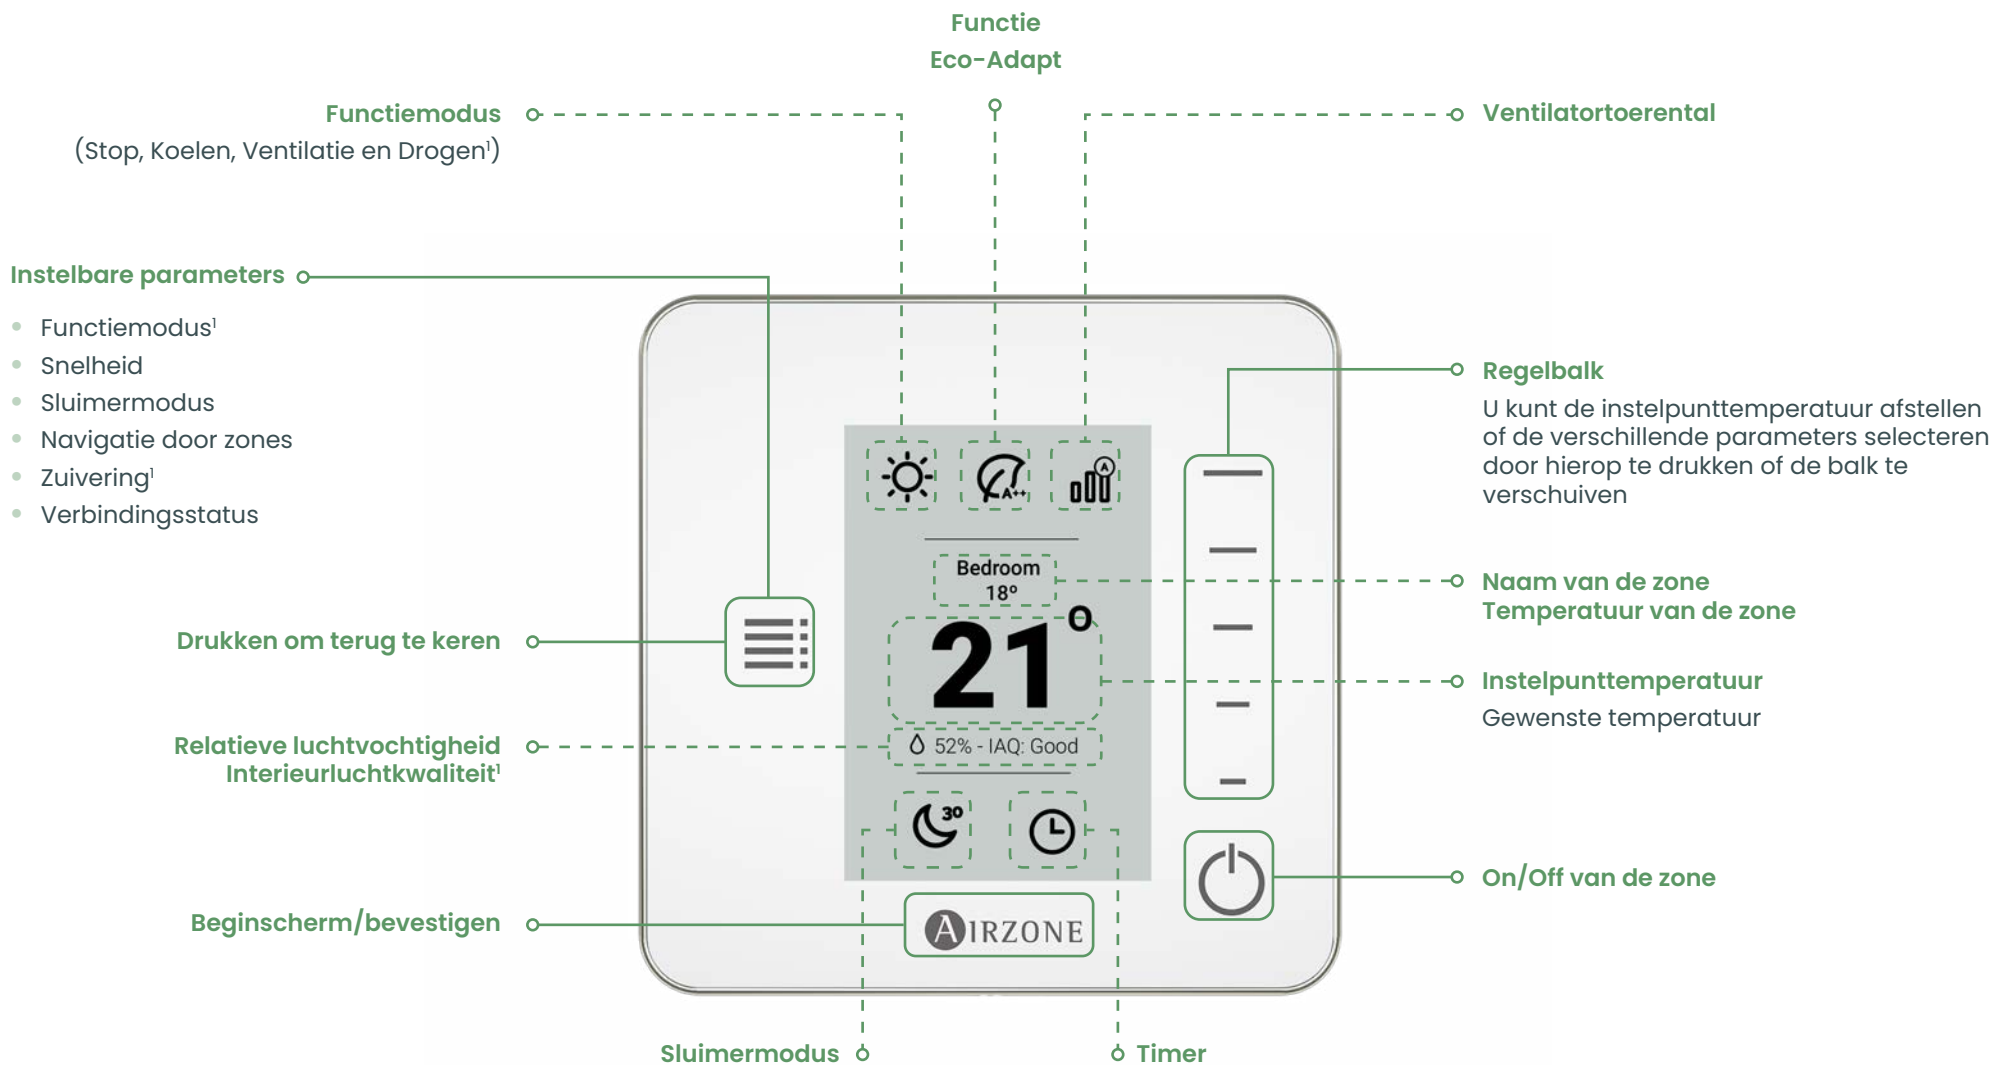

# Blueface

VOOR AIDOO

**Beschikbaar voor:**

 Aidoo Pro-serie

## Beschikbaar voor:

- ✓ Flexa 25 Plus
- ✓ Easyzone 25 Plus
- ✓ Acuazone

— Schermtoetsen

- - - - - Informatiepictogrammen

<sup>1</sup> Beschikbare opties verschillen naargelang configuratie en/of per HVAC-systeem