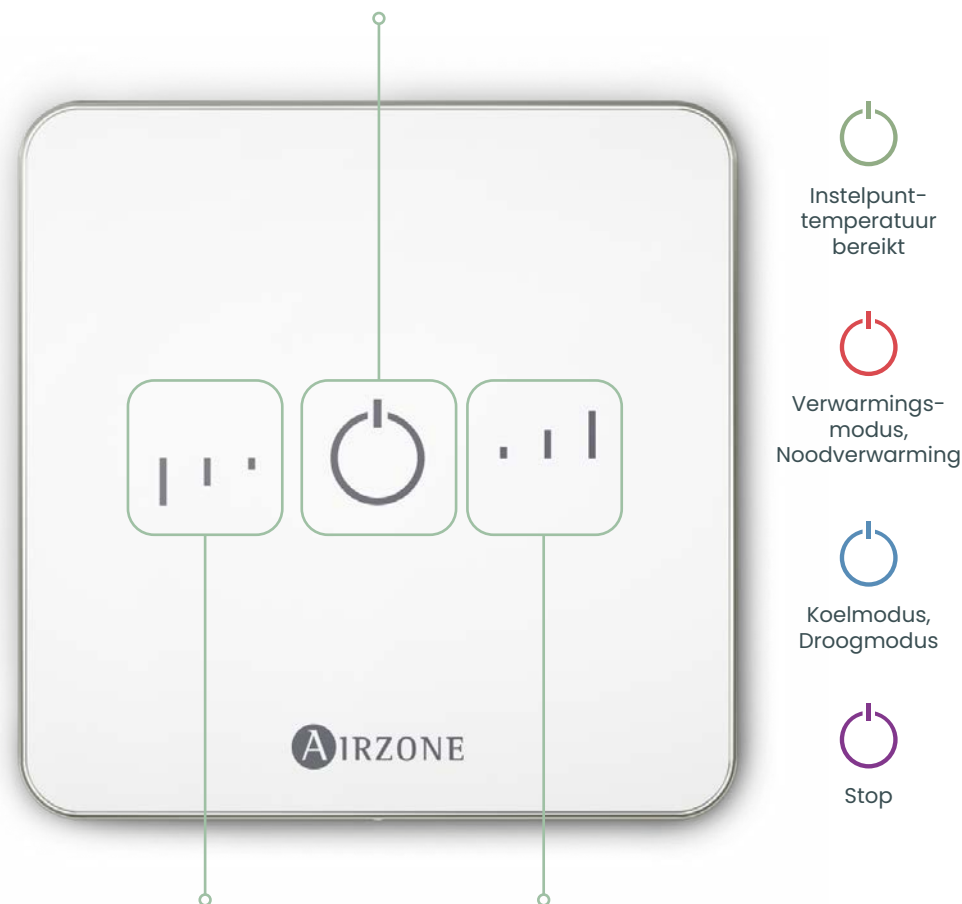

Als het statusledlampje **ononderbroken brandt**

Is de zone ingeschakeld/geactiveerd.

Als het statusledlampje **knippert**

Als het ledlampje heel langzaam knippert, betekent dit dat de zone is uitgeschakeld. De zone kan opnieuw worden ingeschakeld door op het ledlampje te drukken of via de Airzone Cloud-app.

Als het ledlampje snel knippert in rood of paars, betekent dit dat er sprake is van een storing. U kunt dit controleren via het menu Navigatie door zones op een Blueface-thermostaat of in de Airzone Cloud-app.

Als het statusledlampje **uit is**

Staat de thermostaat is de energiebesparingsstand, dit is de vooraf bepaalde standaardmodus. U kunt dit instellen via het menu Navigatie door zones op de Blueface-thermostaat of in de Airzone Cloud-app.

De instelpunttemperatuur is de gewenste temperatuur. De basistemperatuur is standaard 22 °C. Dit kunt u configureren via de optie Lite-instellingen op de Airzone Blueface-thermostaat of via de Airzone Cloud-app.

On/Off van de zone

Instelpunt-
temperatuur
bereikt

Verwarmings-
modus,
Noodverwarming

Koelmodus,
Droogmodus

Stop

Temperatuur aanpassen: Temperatuur verlagen
-1 °C / -2 °C / -3 °C

Temperatuur aanpassen: Temperatuur verhogen
+1 °C / +2 °C / +3 °C