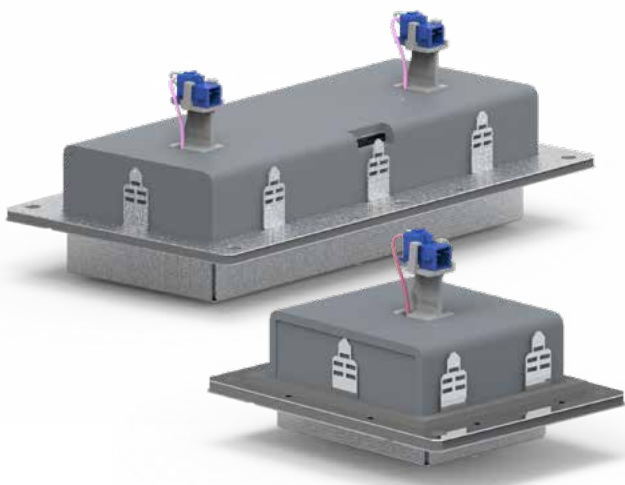

Tarifa Profissional 2024

Novidades 2024

Flexa 4.0/Easyzone

A nova geração dos sistemas Flexa e Easyzone **adiciona controlo por zonas das instalações de aquecimento/arrefecimento por piso radiante e radiadores**, permitindo a gestão conjunta de ar condicionado e aquecimento a partir do mesmo termostato de zona. Incorpora a Inteligência Artificial na gestão das instalações térmicas dos edifícios.

AirQ Box

O AirQ Box aproveita a circulação de ar nas instalações de climatização por conduta para **neutralizar partículas** como poeiras, ácaros, pólen, bactérias ou vírus **através dos iões negativos emitidos**.

AirQ Sensor

AirQ é um dispositivo concebido para **medir a qualidade do ar interior e monitorizar elementos para o melhorar**. Em função dos elementos instalados, o Sensor AirQ pode ativar o sistema de ventilação ou os módulos de ionização AirQ Box.